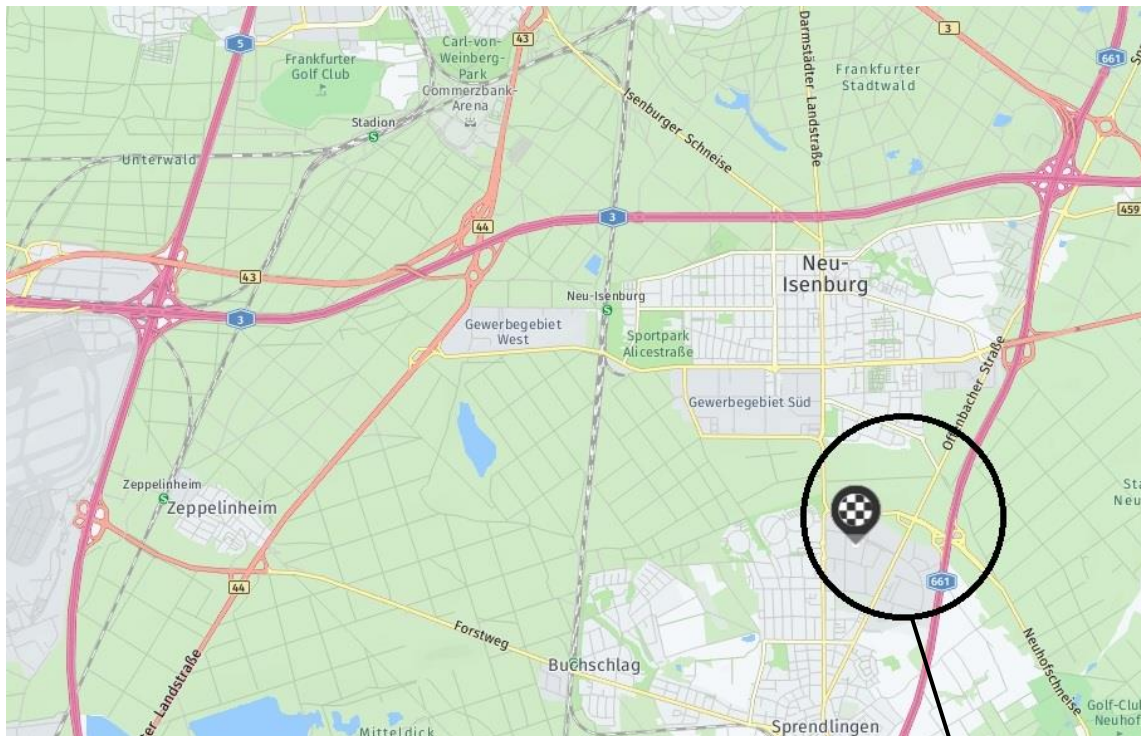

Anfahrtsbeschreibung:

Aus dem Norden/Süden über die A5:

Kommen Sie über die A5 aus Richtung Kassel oder Darmstadt fahren Sie bis zum Frankfurter Kreuz. Biegen Sie dort auf die A3 in Richtung Würzburg. Am Offenbacher Kreuz biegen Sie auf die A661 Richtung Darmstadt. An der Abfahrt Dreieich biegen Sie links auf die L3313.(Querspange Nord) An der 2ten Ampelkreuzung links auf die Gustav-Otto-Straße. An der Ampelkreuzung beim BMW Händler biegen Sie Rechts in die Robert-Bosch-Straße. Nach 100m haben sie uns erreicht auf der linken Seite.

Aus dem Westen/Osten über die A3:

Am Offenbacher Kreuz biegen Sie auf die A661 Richtung Darmstadt. An der Abfahrt Dreieich biegen Sie links auf die L3313.(Querspange Nord) An der 2te Ampelkreuzung links auf die Gustav-Otto-Straße. An der Ampelkreuzung beim BMW Händler biegen Sie Rechts in die Robert-Bosch-Straße. Nach 100m haben sie uns erreicht auf der linken Seite.